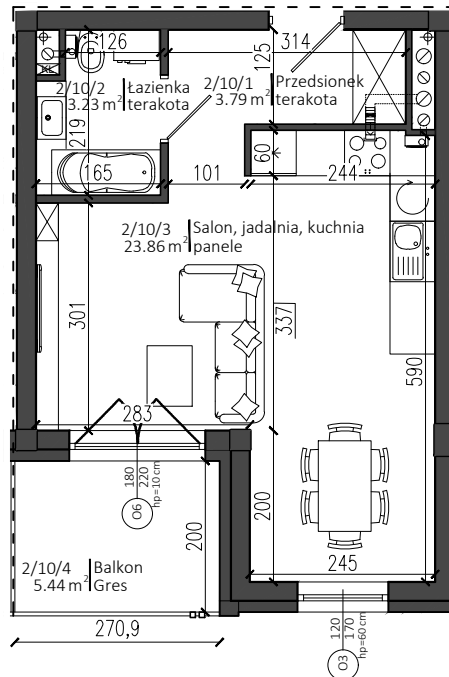

Apartamenty Warszawska 24

Nowy Dwór Mazowiecki

P.W. AS-BUD sp. z o.o.
ul. Nowotęczna 6
05-100 Nowy Dwór Mazowiecki
tel. +48 22 775 51 82
www.mieszkac.org

M 2/10

II PIĘTRO

LICZBA POKOI 1
POW. UŻYTKOWA 30,88 m²
POW. BALKONU 5,44 m²

Rzut II piętra

Podana powierzchnia jest orientacyjna i nie stanowi oferty handlowej.

Sytuacja

Lokalizacja mieszkania